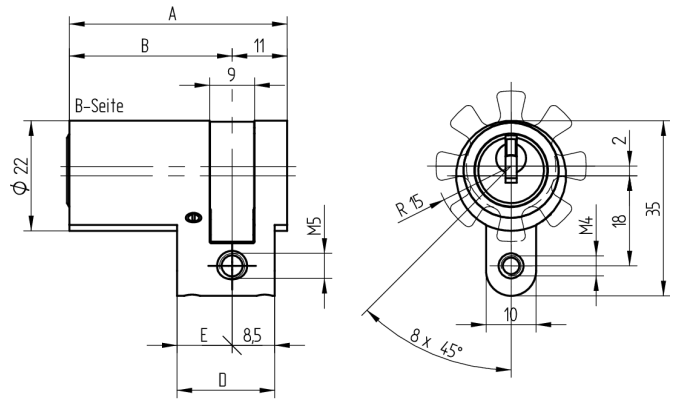

Demi-cylindre

01.043.00.20.00.00.44

réglable 8 x 45°

Les produits peuvent différer des images présentées

Entraîneur
standard

Couleur
noir

Utilisation

pour 22mm serrures à mortaiser, serrures en applique, serrures spéciales et interrupteurs à clé

Matériel livré

- 1 demi-cylindre
- 1 vis de fixation T09.623.002.62

Propriétés possibles

De construction identique

- 01.043.04.WW.00.YY.ZZ
- 01.043.19.WW.00.YY.ZZ Halbzylinder

Caractéristiques

- Profil du cylindre: 22mm (RZ)
- Dimension du palier: standard
- Entraîneur: standard
- Fonction: standard
- Dimension B (mm): 52.5
- Active Safety: sans
- Anti-perforation: sans
- Couleur: noir