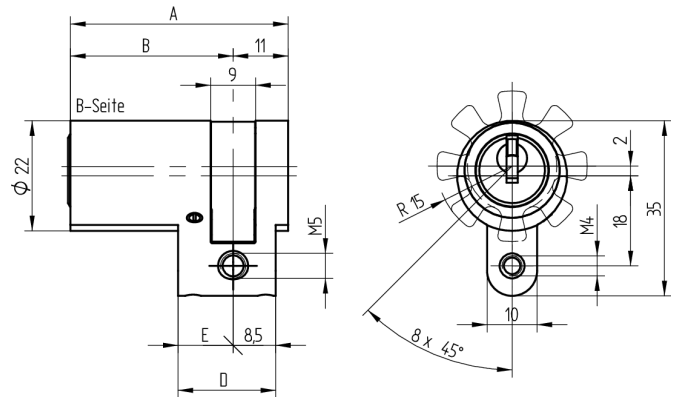

Demi-cylindre

01.043.00.25.00.00.00

réglable 8 x 45°

Les produits peuvent différer des images présentées

Entraîneur
standard

Couleur
nickelé mat

Utilisation

pour 22mm serrures à mortaiser, serrures en applique, serrures spéciales et interrupteurs à clé

Matériel livré

- 1 demi-cylindre
- 1 vis de fixation T09.623.002.62

Propriétés possibles

De construction identique

- 01.043.04.WW.00.YY.ZZ
- 01.043.19.WW.00.YY.ZZ Halbzylinder

Caractéristiques

- Profil du cylindre: 22mm (RZ)
- Dimension du palier: standard
- Entraîneur: standard
- Fonction: standard
- Dimension B (mm): 57.5
- Active Safety: sans
- Anti-perforation: sans
- Couleur: nickelé mat