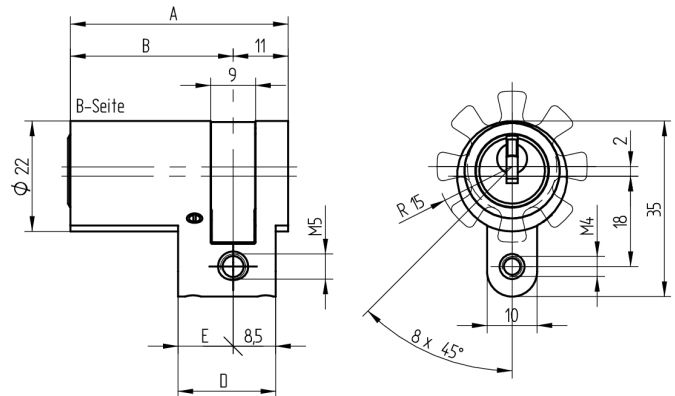

## Halbzylinder

01.043.00.15.00.00.44

Die Produkte können von den dargestellten Bildern abweichen

Mitnehmer  
Standard

Farbe  
schwarz

### Lieferumfang

- 1 Halbzylinder
- 1 Stulpschraube T09.623.002.62

### Merkmale

- Zylinderprofil: RZ 22mm
- Stegdimension: standard
- Mitnehmer: Standard
- Funktion: standard
- Mass B (mm): 47.5
- Active Safety: ohne
- Bohrschutz: ohne
- Farbe: schwarz