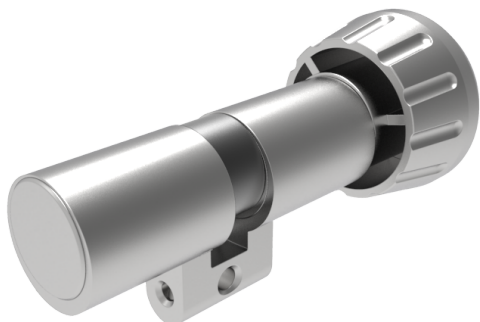

Drehknopfzylinder

01.080.11.00.30.00.00

Drehknopf Ø38mm, B-Seite blind

Die Produkte können von den dargestellten Bildern abweichen

Mitnehmer
Standard

Farbe
matt vernickelt

Merkmale

- Zylinderprofil: RZ 22mm
- Stegdimension: standard
- Funktion: B-Seite blind
- Mitnehmer: Standard
- Mass B (mm): 32.5
- Mass C (mm): 62.5
- Drehknopf: Drehknopf Ø38mm
- Active Safety: ohne
- Bohrschutz: ohne
- Farbe: matt vernickelt