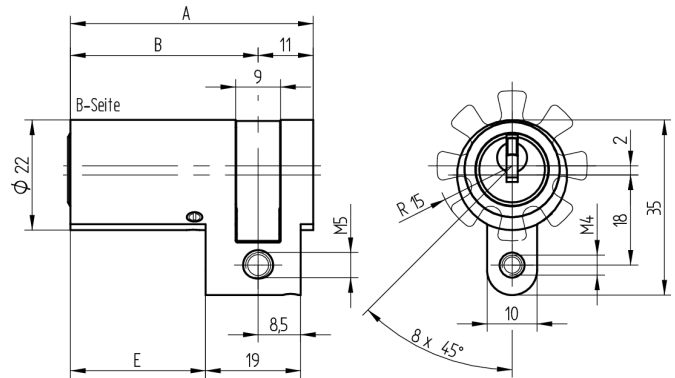

Halbzylinder

01.143.00.30.00.00.00

kurzer Steg verstellbar 8 x 45°

Die Produkte können von den dargestellten Bildern abweichen

Mitnehmer
Standard

Farbe
matt vernickelt

Verwendung

für 22mm Einsteckschlösser, aufgesetzte Schlösser, Sonderverschlüsse sowie vorgerichtete Schlüsselschalter

Lieferumfang

- 1 Halbzylinder
- 1 Stulpschraube T09.623.002.62

Mögliche Eigenschaften

Baugleiche Ausführungen

- 01.143.04.WW.00.YY.ZZ - Multilock
- 01.143.43.WW.00.YY.ZZ - Freilauf

Merkmale

- Zylinderprofil: RZ 22mm
- Stegdimension: kurz
- Mitnehmer: Standard
- Funktion: standard
- Mass B (mm): 62.5
- Active Safety: ohne
- Bohrschutz: ohne
- Farbe: matt vernickelt