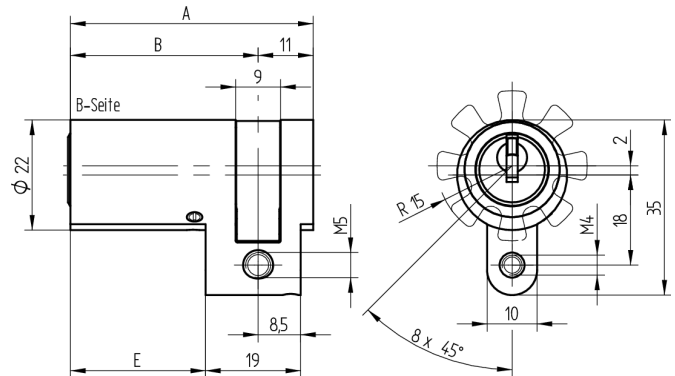

Halbzylinder

01.143.00.05.00.00.00

kurzer Steg verstellbar 8 x 45°

Die Produkte können von den dargestellten Bildern abweichen

Mitnehmer
Standard

Farbe
matt vernickelt

Verwendung

für 22mm Einsteckschlösser, aufgesetzte Schlösser, Sonderverschlüsse sowie vorgerichtete Schlüsselschalter

Lieferumfang

- 1 Halbzylinder
- 1 Stulpschraube T09.623.002.62

Mögliche Eigenschaften

Baugleiche Ausführungen

- 01.143.04.WW.00.YY.ZZ - Multilock
- 01.143.43.WW.00.YY.ZZ - Freilauf

Merkmale

- Zylinderprofil: RZ 22mm
- Stegdimension: kurz
- Mitnehmer: Standard
- Funktion: standard
- Mass B (mm): 37.5
- Active Safety: ohne
- Bohrschutz: ohne
- Farbe: matt vernickelt