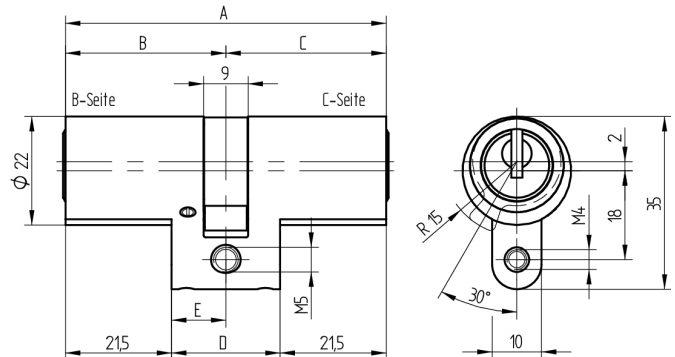

Doppelzylinder

01.065.AA.00.30.00.00

AS mit Active Safety (AS) beidseitig

Die Produkte können von den dargestellten Bildern abweichen

Verwendung

für 22mm Einsteckschlösser und aufgesetzte Schlösser

Lieferumfang

- 1 Doppelzylinder
- 1 Stulpschraube T09.623.002.62

Mögliche Eigenschaften

Baugleiche Ausführungen

- 01.065.04.WW.XX.YY.ZZ
- 01.065.19.WW.XX.YY.ZZ

Merkmale

- Zylinderprofil: RZ 22mm
- Stegdimension: standard
- Funktion: standard
- Mitnehmer: Standard
- Mass B (mm): 32.5
- Mass C (mm): 62.5
- Active Safety: mit
- Bohrschutz: ohne
- Farbe: matt vernickelt