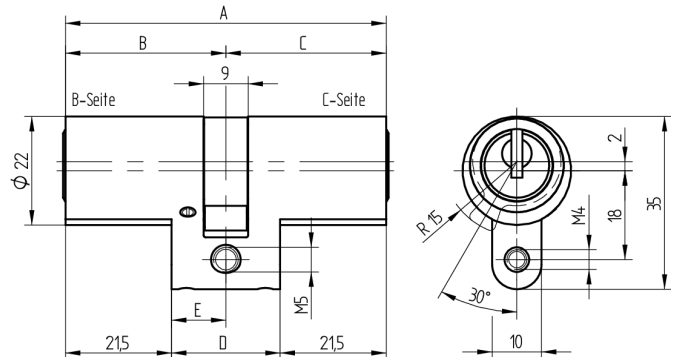

Doppelzylinder

01.065.52.15.05.00.00

C-Seite blind, Freilauf

Die Produkte können von den dargestellten Bildern abweichen

Mitnehmer
Freilauf

Farbe
matt vernickelt

Verwendung

für 22mm Einsteckschlösser und aufgesetzte Schlösser

Lieferumfang

- 1 Doppelzylinder
- 1 Stulpschraube T09.623.002.62

Mögliche Eigenschaften

Baugleiche Ausführungen

- 01.065.04.WW.XX.YY.ZZ
- 01.065.19.WW.XX.YY.ZZ

Merkmale

- Zylinderprofil: RZ 22mm
- Stegdimension: standard
- Funktion: C-Seite blind
- Mitnehmer: Freilauf
- Mass B (mm): 47.5
- Mass C (mm): 37.5
- Active Safety: ohne
- Bohrschutz: ohne
- Farbe: matt vernickelt