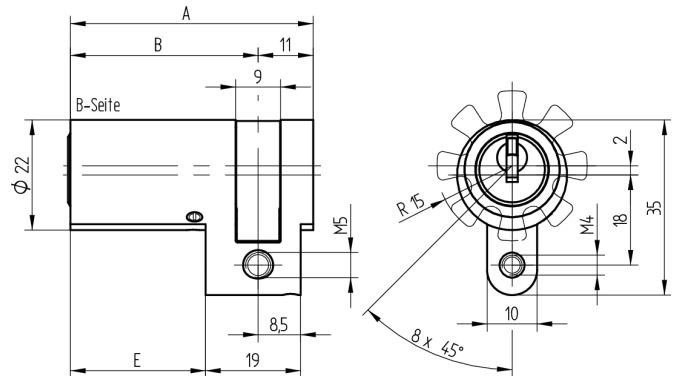

## Halbzylinder

01.143.AA.05.00.00.00

kurzer Steg, AS verstellbar 8 x 45°, mit Active Safety (AS)

Die Produkte können von den dargestellten Bildern abweichen

Mitnehmer  
Standard

Active Safety  
mit

Farbe  
matt vernickelt

### Lieferumfang

- 1 Halbzylinder
- 1 Stulpschraube T09.623.002.62

### Merkmale

- Zylinderprofil: RZ 22mm
- Stegdimension: kurz
- Mitnehmer: Standard
- Funktion: standard
- Mass B (mm): 37.5
- Active Safety: mit
- Bohrschutz: ohne
- Farbe: matt vernickelt