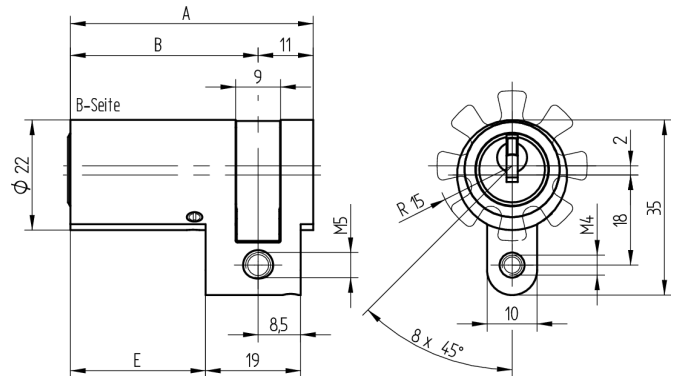

## Halbzylinder

01.143.00.45.00.00.11

kurzer Steg

Die Produkte können von den dargestellten Bildern abweichen

Mitnehmer  
Standard

Farbe  
glanz verchromt

### Lieferumfang

- 1 Halbzylinder
- 1 Stulpschraube T09.623.002.62

### Merkmale

- Zylinderprofil: RZ 22mm
- Stegdimension: kurz
- Mitnehmer: Standard
- Funktion: standard
- Mass B (mm): 77.5
- Active Safety: ohne
- Bohrschutz: ohne
- Farbe: glanz verchromt