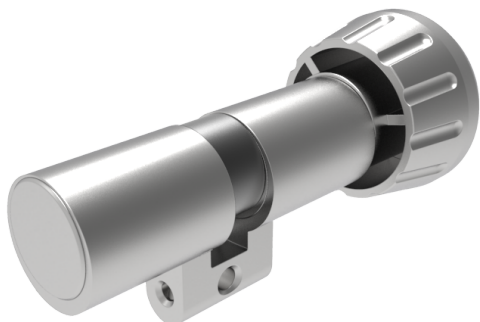

Drehknopfzylinder

01.080.11.10.10.00.00

Drehknopf Ø38mm, B-Seite blind

Die Produkte können von den dargestellten Bildern abweichen

Mitnehmer
Standard

Farbe
matt vernickelt

Merkmale

- Zylinderprofil: RZ 22mm
- Stegdimension: standard
- Funktion: B-Seite blind
- Mitnehmer: Standard
- Mass B (mm): 42.5
- Mass C (mm): 42.5
- Drehknopf: Drehknopf Ø38mm
- Active Safety: ohne
- Bohrschutz: ohne
- Farbe: matt vernickelt