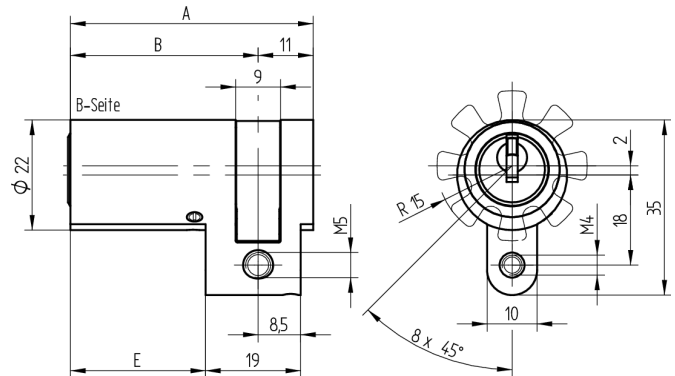

## Halbzylinder

01.143.00.10.00.00.11

kurzer Steg

Die Produkte können von den dargestellten Bildern abweichen

Mitnehmer  
Standard

Farbe  
glanz verchromt

### Lieferumfang

- 1 Halbzylinder
- 1 Stulpschraube T09.623.002.62

### Merkmale

- Zylinderprofil: RZ 22mm
- Stegdimension: kurz
- Mitnehmer: Standard
- Funktion: standard
- Mass B (mm): 42.5
- Active Safety: ohne
- Bohrschutz: ohne
- Farbe: glanz verchromt