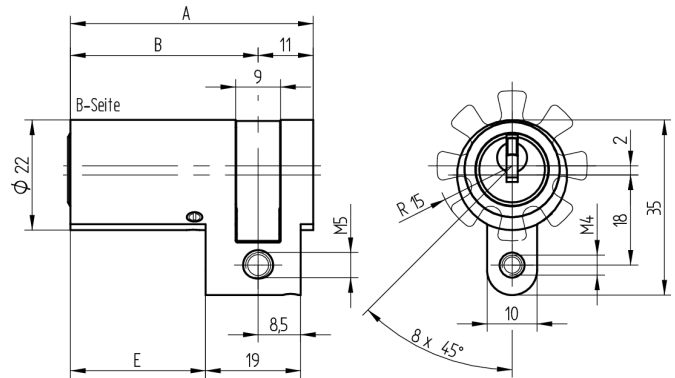

Halbzylinder

01.143.00.100.00.00.00

kurzer Steg

Die Produkte können von den dargestellten Bildern abweichen

Mitnehmer
Standard

Farbe
matt vernickelt

Verwendung

für 22mm Einsteckschlösser, aufgesetzte Schlösser, Sonderschlösser sowie vorgerichtete Schlüsselschalter

Lieferumfang

- 1 Halbzylinder
- 1 Stulpschraube T09.623.002.62

Mögliche Eigenschaften

Baugleiche Ausführungen

- 01.143.04.WW.00.YY.ZZ - Multilock
- 01.143.43.WW.00.YY.ZZ - Freilauf

Merkmale

- Zylinderprofil: RZ 22mm
- Stegdimension: kurz
- Mitnehmer: Standard
- Funktion: standard
- Mass B (mm): 132.5
- Active Safety: ohne
- Bohrschutz: ohne
- Farbe: matt vernickelt