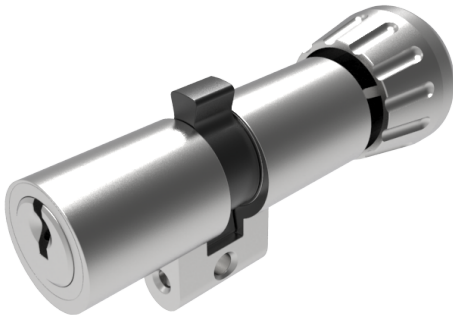

Drehknopfzylinder

01.080.27.00.00.01.00

Drehknopf Ø30mm, mit Biffar-Mitnehmer zu Biffar-Einsteckschloss

Die Produkte können von den dargestellten Bildern abweichen

Mitnehmer
Biffar

Farbe
matt vernickelt

Beschreibung

zu Biffar-Einsteckschloss

Merkmale

- Zylinderprofil: RZ 22mm
- Stegdimension: standard
- Funktion: standard
- Mitnehmer: Biffar
- Mass B (mm): 32.5
- Mass C (mm): 32.5
- Drehknopf: Drehknopf Ø30mm
- Active Safety: ohne
- Bohrschutz: ohne
- Farbe: matt vernickelt