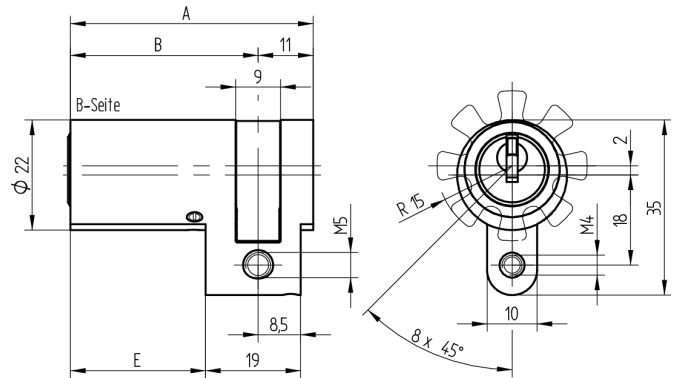

Halbzylinder

01.143.00.15.00.00.11

kurzer Steg

Die Produkte können von den dargestellten Bildern abweichen

Mitnehmer
Standard

Farbe
glanz verchromt

Verwendung

für 22mm Einsteckschlösser, aufgesetzte Schlösser, Sonderverschlüsse sowie vorgerichtete Schlüsselschalter

Lieferumfang

- 1 Halbzylinder
- 1 Stulpschraube T09.623.002.62

Mögliche Eigenschaften

Baugleiche Ausführungen

- 01.143.04.WW.00.YY.ZZ - Multilock
- 01.143.43.WW.00.YY.ZZ - Freilauf

Merkmale

- Zylinderprofil: RZ 22mm
- Stegdimension: kurz
- Mitnehmer: Standard
- Funktion: standard
- Mass B (mm): 47.5
- Active Safety: ohne
- Bohrschutz: ohne
- Farbe: glanz verchromt