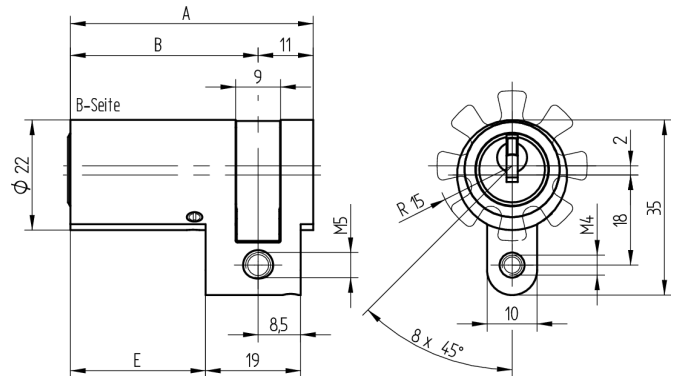

## Halbzylinder

01.143.00.05.00.00.44

kurzer Steg

Die Produkte können von den dargestellten Bildern abweichen

Mitnehmer  
Standard

Farbe  
schwarz

### Lieferumfang

- 1 Halbzylinder
- 1 Stulpschraube T09.623.002.62

### Merkmale

- Zylinderprofil: RZ 22mm
- Stegdimension: kurz
- Mitnehmer: Standard
- Funktion: standard
- Mass B (mm): 37.5
- Active Safety: ohne
- Bohrschutz: ohne
- Farbe: schwarz