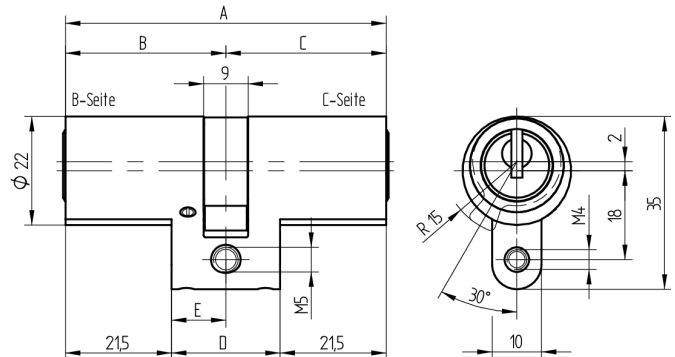

Doppelzylinder

01.065.AA.25.15.00.00

AS mit Active Safety (AS) beidseitig

Die Produkte können von den dargestellten Bildern abweichen

Verwendung

für 22mm Einsteckschlösser und aufgesetzte Schlösser

Lieferumfang

- 1 Doppelzylinder
- 1 Stulpschraube T09.623.002.62

Mögliche Eigenschaften

Baugleiche Ausführungen

- 01.065.04.WW.XX.YY.ZZ
- 01.065.19.WW.XX.YY.ZZ

Merkmale

- Zylinderprofil: RZ 22mm
- Stegdimension: standard
- Funktion: standard
- Mitnehmer: Standard
- Mass B (mm): 57.5
- Mass C (mm): 47.5
- Active Safety: mit
- Bohrschutz: ohne
- Farbe: matt vernickelt