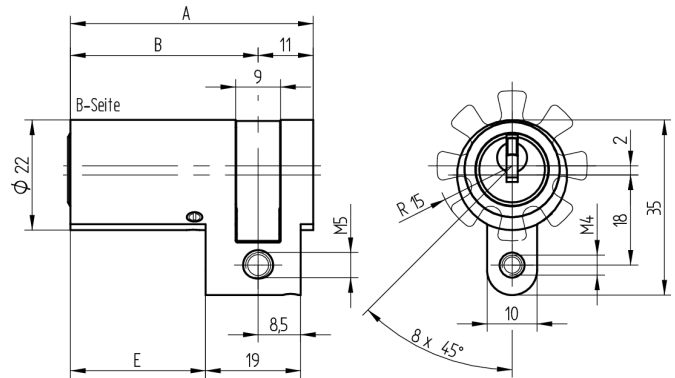

Halbzylinder

01.143.00.30.00.00.44

kurzer Steg

Die Produkte können von den dargestellten Bildern abweichen

Mitnehmer
Standard

Farbe
schwarz

Verwendung

für 22mm Einsteckschlösser, aufgesetzte Schlösser, Sonderverschlüsse sowie vorgerichtete Schlüsselschalter

Lieferumfang

- 1 Halbzylinder
- 1 Stulpschraube T09.623.002.62

Mögliche Eigenschaften

Baugleiche Ausführungen

- 01.143.04.WW.00.YY.ZZ - Multilock
- 01.143.43.WW.00.YY.ZZ - Freilauf

Merkmale

- Zylinderprofil: RZ 22mm
- Stegdimension: kurz
- Mitnehmer: Standard
- Funktion: standard
- Mass B (mm): 62.5
- Active Safety: ohne
- Bohrschutz: ohne
- Farbe: schwarz