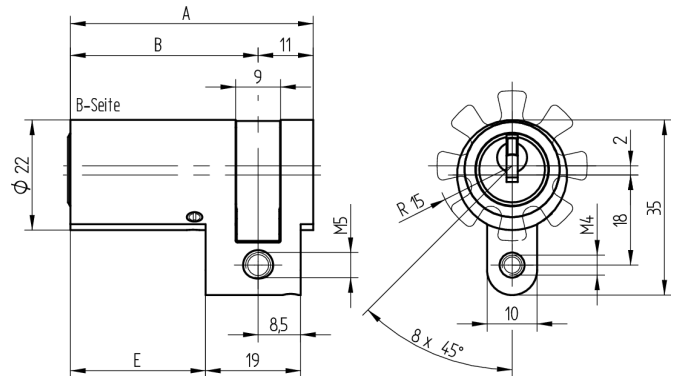

## Halbzylinder

01.143.00.90.00.00.00

kurzer Steg verstellbar 8 x 45°

Die Produkte können von den dargestellten Bildern abweichen

Mitnehmer  
Standard

Farbe  
matt vernickelt

### Lieferumfang

- 1 Halbzylinder
- 1 Stulpschraube T09.623.002.62

### Merkmale

- Zylinderprofil: RZ 22mm
- Stegdimension: kurz
- Mitnehmer: Standard
- Funktion: standard
- Mass B (mm): 122.5
- Active Safety: ohne
- Bohrschutz: ohne
- Farbe: matt vernickelt