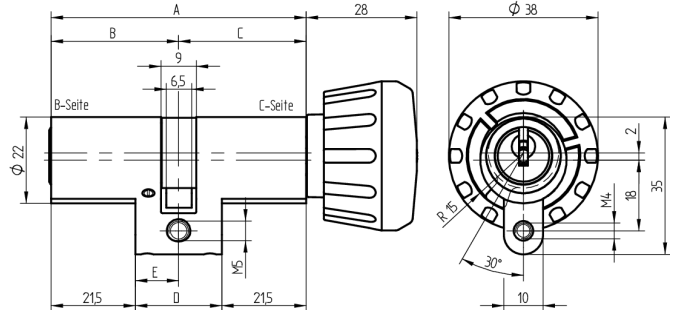

## Drehknopfzylinder

01.080.19.00.00.00

Drehknopf Ø38mm, schmaler Mitnehmer zu Einsteckschloss VGB 1005

Die Produkte können von den dargestellten Bildern abweichen

Mitnehmer  
schmal

Farbe  
matt vernickelt

### Beschreibung

zu Einsteckschloss VGB 1005

### Merkmale

- Zylinderprofil: RZ 22mm
- Stegdimension: standard
- Funktion: standard
- Mitnehmer: schmal
- Mass B (mm): 32.5
- Mass C (mm): 32.5
- Drehknopf: Drehknopf Ø38mm
- Active Safety: ohne
- Bohrschutz: ohne
- Farbe: matt vernickelt