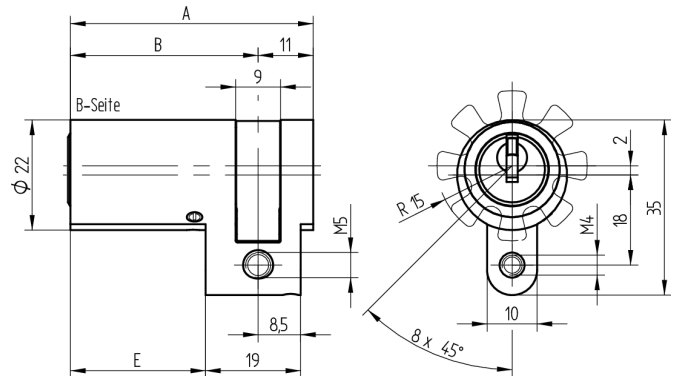

Halbzylinder

01.143.00.35.00.00.00

kurzer Steg verstellbar 8 x 45°

Die Produkte können von den dargestellten Bildern abweichen

Mitnehmer
Standard

Farbe
matt vernickelt

Verwendung

für 22mm Einsteckschlösser, aufgesetzte Schlösser, Sonderverschlüsse sowie vorgerichtete Schlüsselschalter

Lieferumfang

- 1 Halbzylinder
- 1 Stulpschraube T09.623.002.62

Mögliche Eigenschaften

Baugleiche Ausführungen

- 01.143.04.WW.00.YY.ZZ - Multilock
- 01.143.43.WW.00.YY.ZZ - Freilauf

Merkmale

- Zylinderprofil: RZ 22mm
- Stegdimension: kurz
- Mitnehmer: Standard
- Funktion: standard
- Mass B (mm): 67.5
- Active Safety: ohne
- Bohrschutz: ohne
- Farbe: matt vernickelt