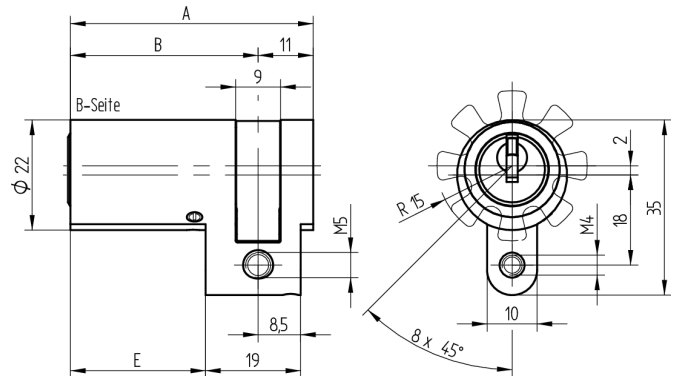

Halbzylinder

01.143.00.05.00.00.33

kurzer Steg

Die Produkte können von den dargestellten Bildern abweichen

Mitnehmer
Standard

Farbe
brüniert

Verwendung

für 22mm Einsteckschlösser, aufgesetzte Schlösser, Sonderverschlüsse sowie vorgerichtete Schlüsselschalter

Lieferumfang

- 1 Halbzylinder
- 1 Stulpschraube T09.623.002.62

Mögliche Eigenschaften

Baugleiche Ausführungen

- 01.143.04.WW.00.YY.ZZ - Multilock
- 01.143.43.WW.00.YY.ZZ - Freilauf

Merkmale

- Zylinderprofil: RZ 22mm
- Stegdimension: kurz
- Mitnehmer: Standard
- Funktion: standard
- Mass B (mm): 37.5
- Active Safety: ohne
- Bohrschutz: ohne
- Farbe: brüniert