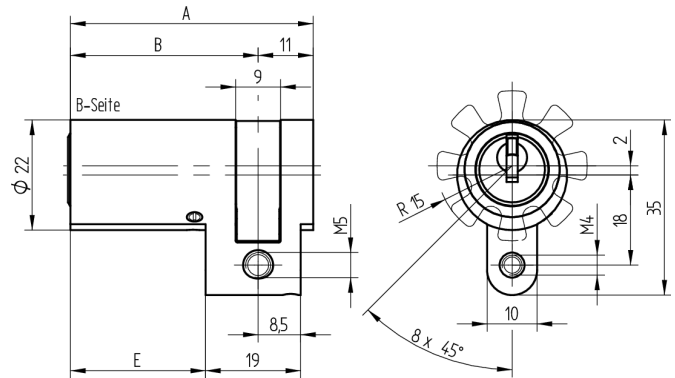

Halbzylinder

01.143.00.10.00.00.00

kurzer Steg verstellbar 8 x 45°

Die Produkte können von den dargestellten Bildern abweichen

Mitnehmer
Standard

Farbe
matt vernickelt

Verwendung

für 22mm Einsteckschlösser, aufgesetzte Schlösser, Sonderverschlüsse sowie vorgerichtete Schlüsselschalter

Lieferumfang

- 1 Halbzylinder
- 1 Stulpschraube T09.623.002.62

Mögliche Eigenschaften

Baugleiche Ausführungen

- 01.143.04.WW.00.YY.ZZ - Multilock
- 01.143.43.WW.00.YY.ZZ - Freilauf

Merkmale

- Zylinderprofil: RZ 22mm
- Stegdimension: kurz
- Mitnehmer: Standard
- Funktion: standard
- Mass B (mm): 42.5
- Active Safety: ohne
- Bohrschutz: ohne
- Farbe: matt vernickelt