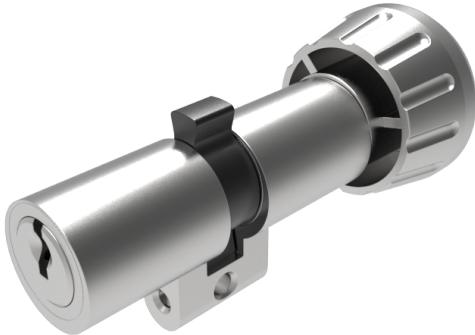

Drehknopfzylinder

01.080.27.00.10.00.00

Drehknopf Ø38mm, mit Biffar-Mitnehmer zu Biffar-Einsteckschloss

Die Produkte können von den dargestellten Bildern abweichen

Mitnehmer
Biffar

Farbe
matt vernickelt

Beschreibung

zu Biffar-Einsteckschloss

Merkmale

- Zylinderprofil: RZ 22mm
- Stegdimension: standard
- Funktion: standard
- Mitnehmer: Biffar
- Mass B (mm): 32.5
- Mass C (mm): 42.5
- Drehknopf: Drehknopf Ø38mm
- Active Safety: ohne
- Bohrschutz: ohne
- Farbe: matt vernickelt