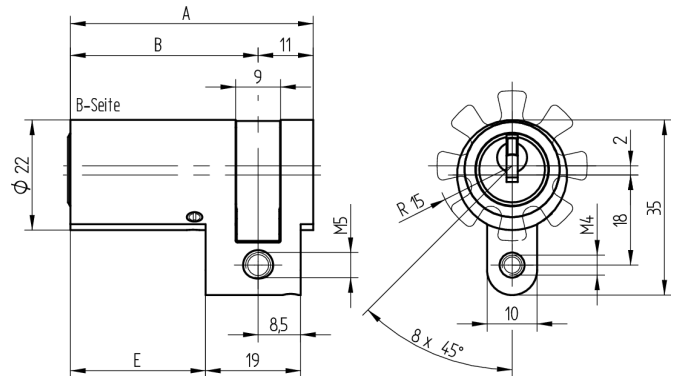

## Halbzylinder

01.143.00.60.00.00.11

kurzer Steg

Die Produkte können von den dargestellten Bildern abweichen

Mitnehmer  
Standard

Farbe  
glanz verchromt

### Lieferumfang

- 1 Halbzylinder
- 1 Stulpschraube T09.623.002.62

### Merkmale

- Zylinderprofil: RZ 22mm
- Stegdimension: kurz
- Mitnehmer: Standard
- Funktion: standard
- Mass B (mm): 92.5
- Active Safety: ohne
- Bohrschutz: ohne
- Farbe: glanz verchromt