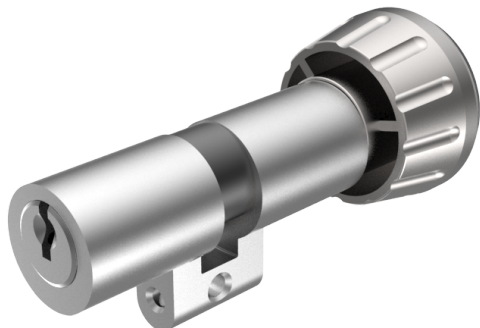

Drehknopfzylinder

01.080.19.00.10.00.00

Drehknopf Ø38mm, schmaler Mitnehmer zu Einsteckschloss VGB 1005

Die Produkte können von den dargestellten Bildern abweichen

Mitnehmer
schmal

Farbe
matt vernickelt

Beschreibung

zu Einsteckschloss VGB 1005

Merkmale

- Zylinderprofil: RZ 22mm
- Stegdimension: standard
- Funktion: standard
- Mitnehmer: schmal
- Mass B (mm): 32.5
- Mass C (mm): 42.5
- Drehknopf: Drehknopf Ø38mm
- Active Safety: ohne
- Bohrschutz: ohne
- Farbe: matt vernickelt