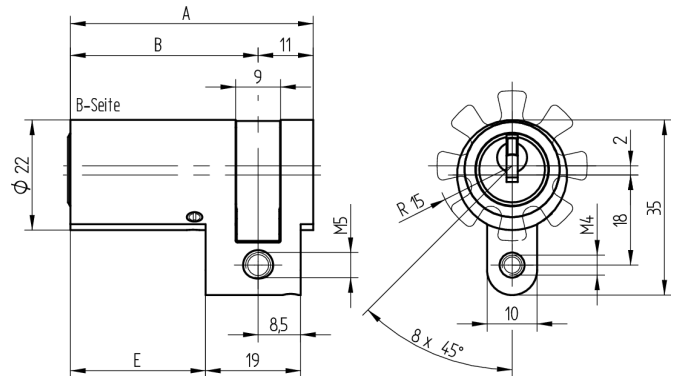

Halbzylinder

01.143.00.50.00.00.33

kurzer Steg

Die Produkte können von den dargestellten Bildern abweichen

Mitnehmer
Standard

Farbe
brüniert

Verwendung

für 22mm Einsteckschlösser, aufgesetzte Schlösser, Sonderverschlüsse sowie vorgerichtete Schlüsselschalter

Lieferumfang

- 1 Halbzylinder
- 1 Stulpschraube T09.623.002.62

Mögliche Eigenschaften

Baugleiche Ausführungen

- 01.143.04.WW.00.YY.ZZ - Multilock
- 01.143.43.WW.00.YY.ZZ - Freilauf

Merkmale

- Zylinderprofil: RZ 22mm
- Stegdimension: kurz
- Mitnehmer: Standard
- Funktion: standard
- Mass B (mm): 82.5
- Active Safety: ohne
- Bohrschutz: ohne
- Farbe: Brüniert