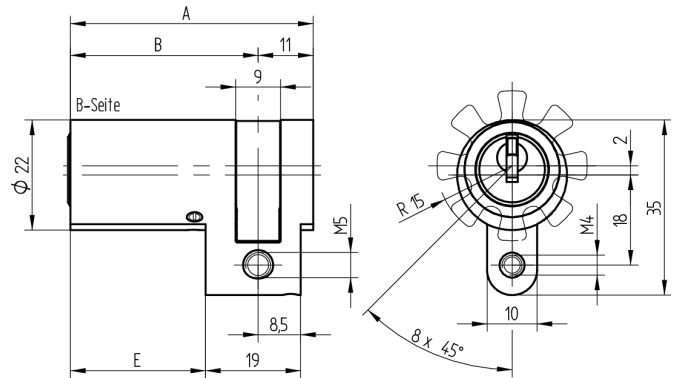

Halbzylinder

01.143.AA.10.00.00.00

kurzer Steg, AS verstellbar 8 x 45°, mit Active Safety (AS)

Die Produkte können von den dargestellten Bildern abweichen

Mitnehmer
Standard

Active Safety
mit

Farbe
matt vernickelt

Verwendung

für 22mm Einsteckschlösser, aufgesetzte Schlösser, Sonderverschlüsse sowie vorgerichtete Schlüsselschalter

Lieferumfang

- 1 Halbzylinder
- 1 Stulpschraube T09.623.002.62

Mögliche Eigenschaften

Baugleiche Ausführungen

- 01.143.04.WW.00.YY.ZZ - Multilock
- 01.143.43.WW.00.YY.ZZ - Freilauf

Merkmale

- Zylinderprofil: RZ 22mm
- Stegdimension: kurz
- Mitnehmer: Standard
- Funktion: standard
- Mass B (mm): 42.5
- Active Safety: mit
- Bohrschutz: ohne
- Farbe: matt vernickelt