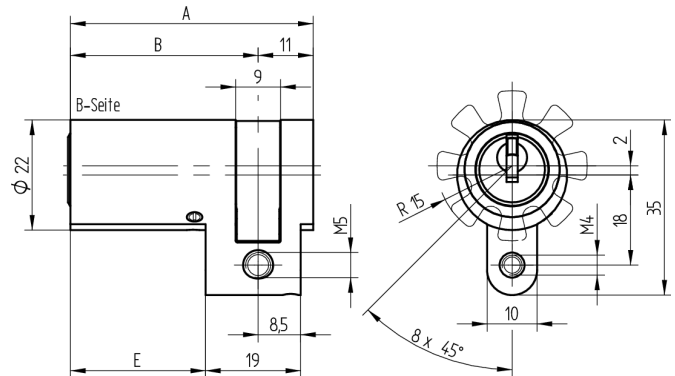

Halbzylinder

01.143.00.70.00.00.00

kurzer Steg verstellbar 8 x 45°

Die Produkte können von den dargestellten Bildern abweichen

Mitnehmer
Standard

Farbe
matt vernickelt

Verwendung

für 22mm Einsteckschlösser, aufgesetzte Schlösser, Sonderverschlüsse sowie vorgerichtete Schlüsselschalter

Lieferumfang

- 1 Halbzylinder
- 1 Stulpschraube T09.623.002.62

Mögliche Eigenschaften

Baugleiche Ausführungen

- 01.143.04.WW.00.YY.ZZ - Multilock
- 01.143.43.WW.00.YY.ZZ - Freilauf

Merkmale

- Zylinderprofil: RZ 22mm
- Stegdimension: kurz
- Mitnehmer: Standard
- Funktion: standard
- Mass B (mm): 102.5
- Active Safety: ohne
- Bohrschutz: ohne
- Farbe: matt vernickelt