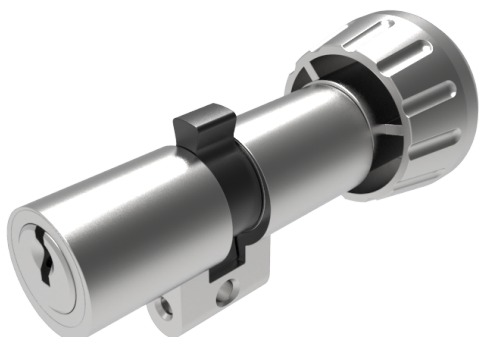

Drehknopfzylinder

01.080.27.30.10.00.00

Drehknopf Ø38mm, mit Biffar-Mitnehmer zu Biffar-Einsteckschloss

Die Produkte können von den dargestellten Bildern abweichen

Mitnehmer
Biffar

Farbe
matt vernickelt

Beschreibung

zu Biffar-Einsteckschloss

Merkmale

- Zylinderprofil: RZ 22mm
- Stegdimension: standard
- Funktion: standard
- Mitnehmer: Biffar
- Mass B (mm): 62.5
- Mass C (mm): 42.5
- Drehknopf: Drehknopf Ø38mm
- Active Safety: ohne
- Bohrschutz: ohne
- Farbe: matt vernickelt