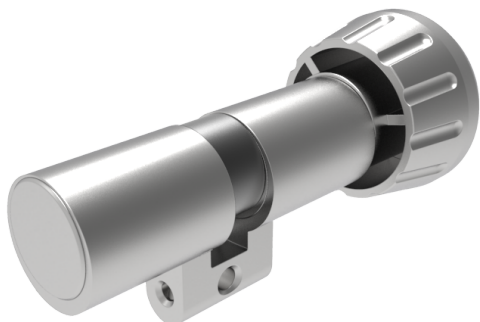

## Drehknopfzylinder

01.080.11.15.20.00.00

Drehknopf Ø38mm, B-Seite blind

Die Produkte können von den dargestellten Bildern abweichen

Mitnehmer  
Standard

Farbe  
matt vernickelt

### Merkmale

- Zylinderprofil: RZ 22mm
- Stegdimension: standard
- Funktion: B-Seite blind
- Mitnehmer: Standard
- Mass B (mm): 47.5
- Mass C (mm): 52.5
- Drehknopf: Drehknopf Ø38mm
- Active Safety: ohne
- Bohrschutz: ohne
- Farbe: matt vernickelt