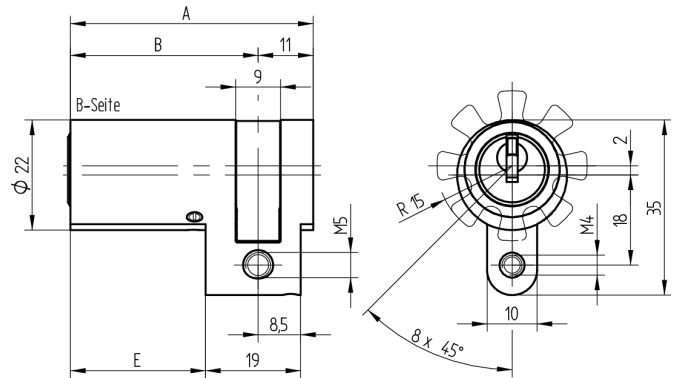

Halbzylinder

01.143.AA.50.00.00.00

kurzer Steg, AS verstellbar 8 x 45°, mit Active Safety (AS)

Die Produkte können von den dargestellten Bildern abweichen

Mitnehmer
Standard

Active Safety
mit

Farbe
matt vernickelt

Verwendung

für 22mm Einsteckschlösser, aufgesetzte Schlösser, Sonderschlösser sowie vorgerichtete Schlüsselschalter

Lieferumfang

- 1 Halbzylinder
- 1 Stulpschraube T09.623.002.62

Mögliche Eigenschaften

Baugleiche Ausführungen

- 01.143.04.WW.00.YY.ZZ - Multilock
- 01.143.43.WW.00.YY.ZZ - Freilauf

Merkmale

- Zylinderprofil: RZ 22mm
- Stegdimension: kurz
- Mitnehmer: Standard
- Funktion: standard
- Mass B (mm): 82.5
- Active Safety: mit
- Bohrschutz: ohne
- Farbe: matt vernickelt