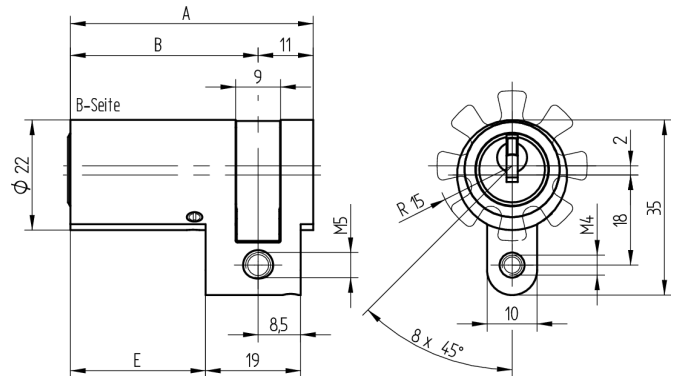

Halbzylinder

01.143.00.40.00.00.44

kurzer Steg

Die Produkte können von den dargestellten Bildern abweichen

Mitnehmer
Standard

Farbe
schwarz

Verwendung

für 22mm Einsteckschlösser, aufgesetzte Schlösser, Sonderverschlüsse sowie vorgerichtete Schlüsselschalter

Lieferumfang

- 1 Halbzylinder
- 1 Stulpschraube T09.623.002.62

Mögliche Eigenschaften

Baugleiche Ausführungen

- 01.143.04.WW.00.YY.ZZ - Multilock
- 01.143.43.WW.00.YY.ZZ - Freilauf

Merkmale

- Zylinderprofil: RZ 22mm
- Stegdimension: kurz
- Mitnehmer: Standard
- Funktion: standard
- Mass B (mm): 72.5
- Active Safety: ohne
- Bohrschutz: ohne
- Farbe: schwarz