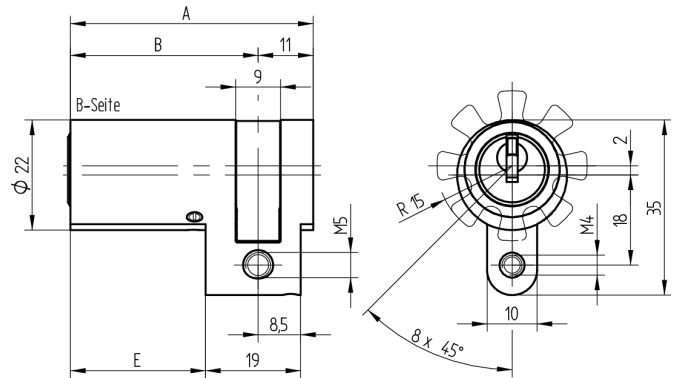

Halbzylinder

01.143.00.45.00.00.44

kurzer Steg

Die Produkte können von den dargestellten Bildern abweichen

Mitnehmer
Standard

Farbe
schwarz

Verwendung

für 22mm Einsteckschlösser, aufgesetzte Schlösser, Sonderverschlüsse sowie vorgerichtete Schlüsselschalter

Lieferumfang

- 1 Halbzylinder
- 1 Stulpschraube T09.623.002.62

Mögliche Eigenschaften

Baugleiche Ausführungen

- 01.143.04.WW.00.YY.ZZ - Multilock
- 01.143.43.WW.00.YY.ZZ - Freilauf

Merkmale

- Zylinderprofil: RZ 22mm
- Stegdimension: kurz
- Mitnehmer: Standard
- Funktion: standard
- Mass B (mm): 77.5
- Active Safety: ohne
- Bohrschutz: ohne
- Farbe: schwarz