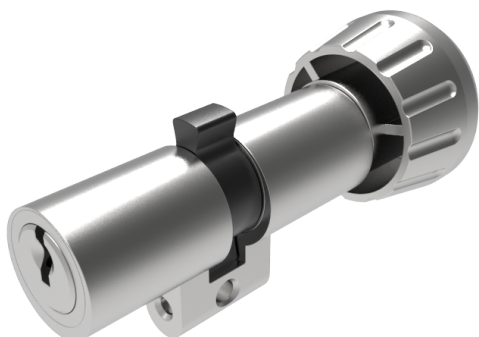

## Drehknopfzylinder

01.080.27.40.15.00.00

Drehknopf Ø38mm, mit Biffar-Mitnehmer zu Biffar-Einsteckschloss

Die Produkte können von den dargestellten Bildern abweichen

Mitnehmer  
Biffar

Farbe  
matt vernickelt

### Beschreibung

zu Biffar-Einsteckschloss

### Merkmale

- Zylinderprofil: RZ 22mm
- Stegdimension: standard
- Funktion: standard
- Mitnehmer: Biffar
- Mass B (mm): 72.5
- Mass C (mm): 47.5
- Drehknopf: Drehknopf Ø38mm
- Active Safety: ohne
- Bohrschutz: ohne
- Farbe: matt vernickelt