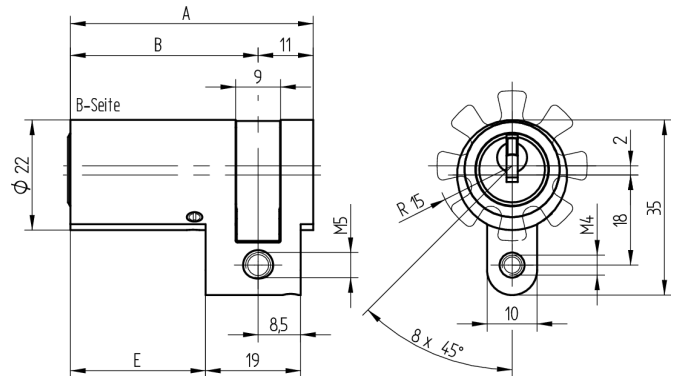

Halbzylinder

01.143.00.60.00.00.44

kurzer Steg

Die Produkte können von den dargestellten Bildern abweichen

Mitnehmer
Standard

Farbe
schwarz

Verwendung

für 22mm Einsteckschlösser, aufgesetzte Schlösser, Sonderverschlüsse sowie vorgerichtete Schlüsselschalter

Lieferumfang

- 1 Halbzylinder
- 1 Stulpschraube T09.623.002.62

Mögliche Eigenschaften

Baugleiche Ausführungen

- 01.143.04.WW.00.YY.ZZ - Multilock
- 01.143.43.WW.00.YY.ZZ - Freilauf

Merkmale

- Zylinderprofil: RZ 22mm
- Stegdimension: kurz
- Mitnehmer: Standard
- Funktion: standard
- Mass B (mm): 92.5
- Active Safety: ohne
- Bohrschutz: ohne
- Farbe: schwarz