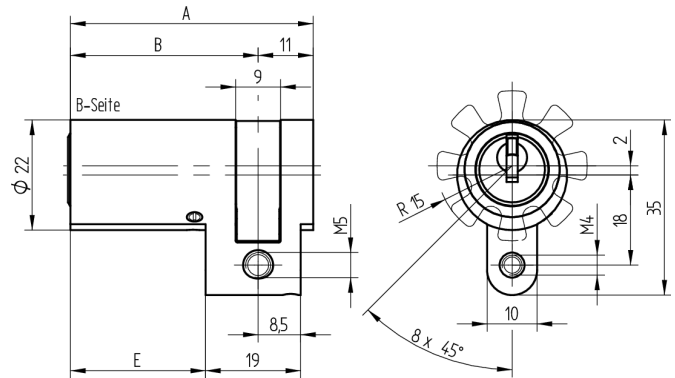

## Halbzylinder

01.143.00.45.00.00.00

kurzer Steg

Die Produkte können von den dargestellten Bildern abweichen

Mitnehmer  
Standard

Farbe  
matt vernickelt

### Lieferumfang

- 1 Halbzylinder
- 1 Stulpschraube T09.623.002.62

### Merkmale

- Zylinderprofil: RZ 22mm
- Stegdimension: kurz
- Mitnehmer: Standard
- Funktion: standard
- Mass B (mm): 77.5
- Active Safety: ohne
- Bohrschutz: ohne
- Farbe: matt vernickelt