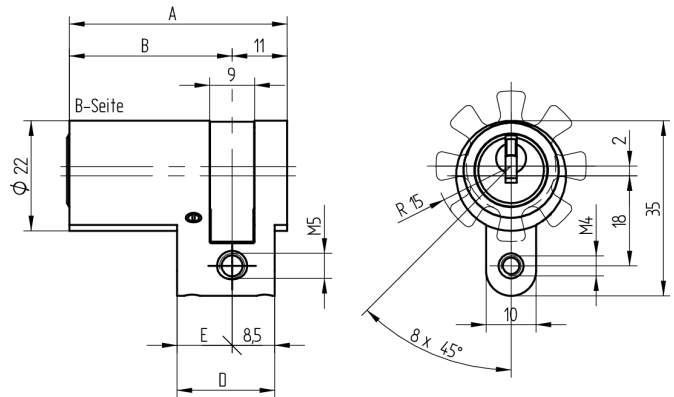

Halbzylinder

01.043.00.00.00.00.44

verstellbar 8 x 45°

Die Produkte können von den dargestellten Bildern abweichen

Mitnehmer
Standard

Farbe
schwarz

Verwendung

für 22mm Einsteckschlösser, aufgesetzte Schlösser, Sonderschlösser sowie vorgerichtete Schlüsselschalter

Lieferumfang

- 1 Halbzylinder
- 1 Stulpschraube T09.623.002.62

Mögliche Eigenschaften

Baugleiche Ausführungen

- 01.043.04.WW.00.YY.ZZ - Multilock
- 01.043.19.WW.00.YY.ZZ - schmaler Mitnehmer
- 01.043.31.WW.00.YY.ZZ - blind
- 01.043.43.WW.00.YY.ZZ - Freilauf

Merkmale

- Zylinderprofil: RZ 22mm
- Stegdimeension: standard
- Mitnehmer: Standard
- Funktion: standard
- Mass B (mm): 32.5
- Active Safety: ohne
- Bohrschutz: ohne
- Farbe: schwarz