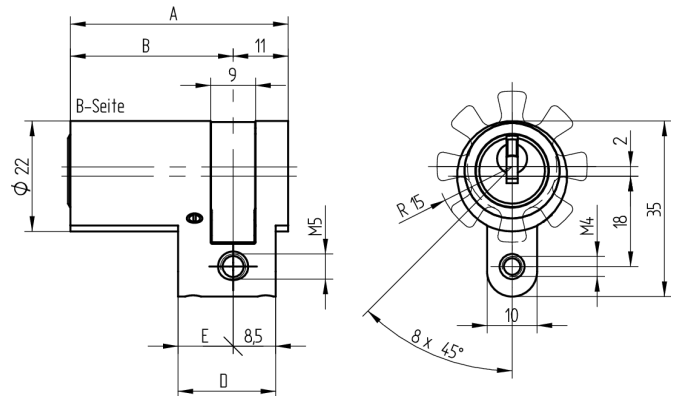

Demi-cylindre

01.043.00.60.00.00.22

Les produits peuvent différer des images présentées

Entraîneur standard

Couleur laiton poli

Utilisation

pour 22mm serrures à mortaiser, serrures en applique, serrures spéciales et interrupteurs à clé

Matériel livré

- 1 demi-cylindre
- 1 vis de fixation T09.623.002.62

Propriétés possibles

De construction identique

- 01.043.04.WW.00.YY.ZZ
- 01.043.19.WW.00.YY.ZZ Halbzylinder

Caractéristiques

- Profil du cylindre: 22mm (RZ)
- Dimension du palier: standard
- Entraîneur: standard
- Fonction: standard
- Dimension B (mm): 92.5
- Active Safety: sans
- Anti-perforation: sans
- Couleur: laiton poli