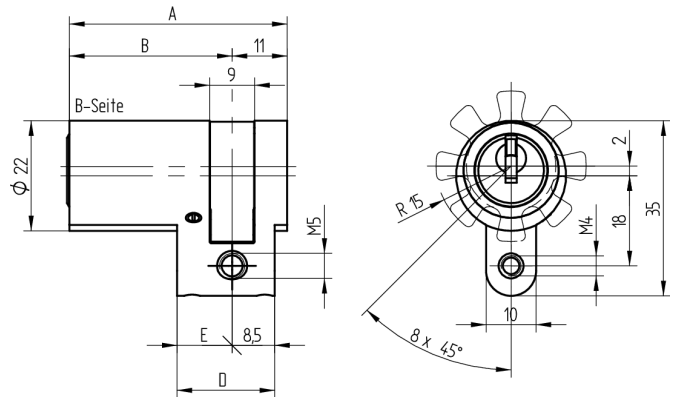

Halbzylinder

01.043.00.65.00.00.00

verstellbar 8 x 45°

Die Produkte können von den dargestellten Bildern abweichen

Mitnehmer
Standard

Farbe
matt vernickelt

Verwendung

für 22mm Einsteckschlösser, aufgesetzte Schlösser, Sonderschlösser sowie vorgeschaltete Schlüsselschalter

Lieferumfang

- 1 Halbzylinder
- 1 Stulpschraube T09.623.002.62

Mögliche Eigenschaften

Baugleiche Ausführungen

- 01.043.04.WW.00.YY.ZZ - Multilock
- 01.043.19.WW.00.YY.ZZ - schmaler Mitnehmer
- 01.043.31.WW.00.YY.ZZ - blind
- 01.043.43.WW.00.YY.ZZ - Freilauf

Merkmale

- Zylinderprofil: RZ 22mm
- Stegdimeension: standard
- Mitnehmer: Standard
- Funktion: standard
- Mass B (mm): 97.5
- Active Safety: ohne
- Bohrschutz: ohne
- Farbe: matt vernickelt