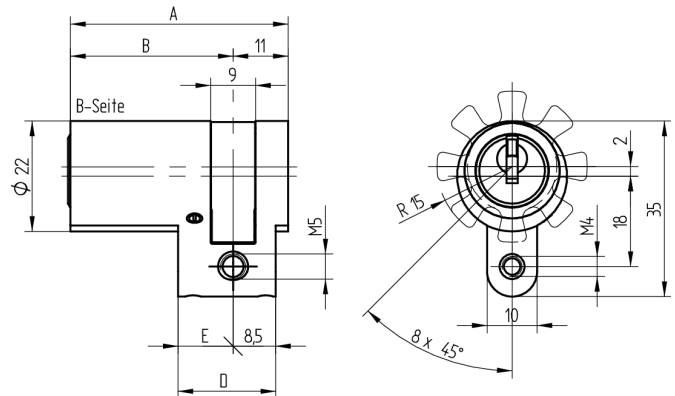

Halbzylinder

01.043.00.65.00.00.44

Die Produkte können von den dargestellten Bildern abweichen

Mitnehmer
Standard

Farbe
schwarz

Verwendung

für 22mm Einsteckschlösser, aufgesetzte Schlösser, Sonderverschlüsse sowie vorgerichtete Schlüsselschalter

Lieferumfang

- 1 Halbzylinder
- 1 Stulpschraube T09.623.002.62

Mögliche Eigenschaften

Baugleiche Ausführungen

- 01.043.04.WW.00.YY.ZZ - Multilock
- 01.043.19.WW.00.YY.ZZ - schmaler Mitnehmer
- 01.043.31.WW.00.YY.ZZ - blind
- 01.043.43.WW.00.YY.ZZ - Freilauf

Merkmale

- Zylinderprofil: RZ 22mm
- Stegdimension: standard
- Mitnehmer: Standard
- Funktion: standard
- Mass B (mm): 97.5
- Active Safety: ohne
- Bohrschutz: ohne
- Farbe: schwarz