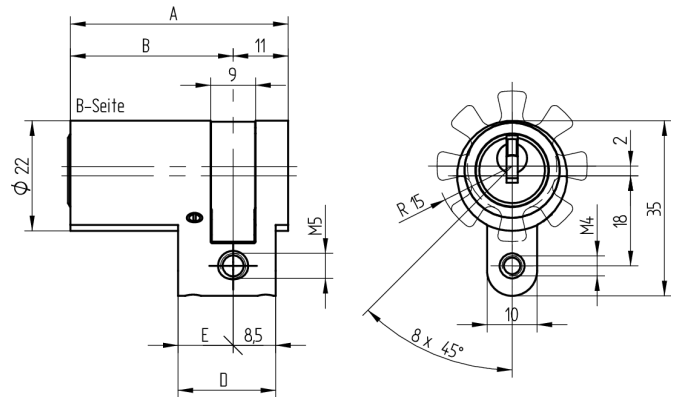

## Demi-cylindre

01.043.00.50.00.00.00

réglable 8 x 45°

Les produits peuvent différer des images présentées

Entraîneur  
standard

Couleur  
nickelé mat

### Matériel livré

- 1 demi-cylindre
- 1 vis de fixation T09.623.002.62

### De construction identique

- 01.043.04.WW.00.YY.ZZ
- 01.043.19.WW.00.YY.ZZ Halbzylinder

### Caractéristiques

- Profil du cylindre: 22mm (RZ)
- Dimension du palier: standard
- Entraîneur: standard
- Fonction: standard
- Dimension B (mm): 82.5
- Active Safety: sans
- Anti-perforation: sans
- Couleur: nickelé mat