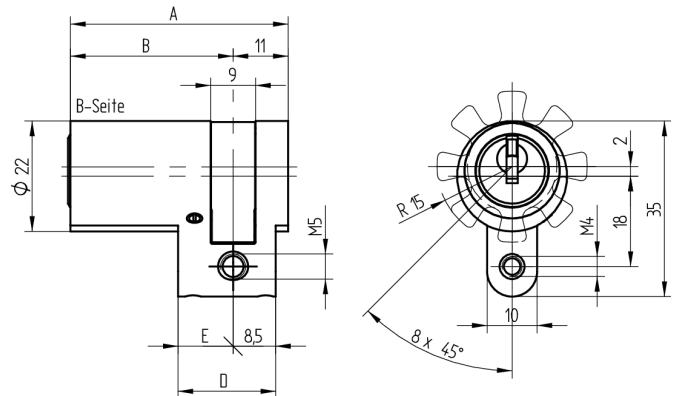

## Halbzylinder

01.043.00.45.00.00.44

Die Produkte können von den dargestellten Bildern abweichen

Mitnehmer  
Standard

Farbe  
schwarz

### Lieferumfang

- 1 Halbzylinder
- 1 Stulpschraube T09.623.002.62

### Merkmale

- Zylinderprofil: RZ 22mm
- Stegdimension: standard
- Mitnehmer: Standard
- Funktion: standard
- Mass B (mm): 77.5
- Active Safety: ohne
- Bohrschutz: ohne
- Farbe: schwarz