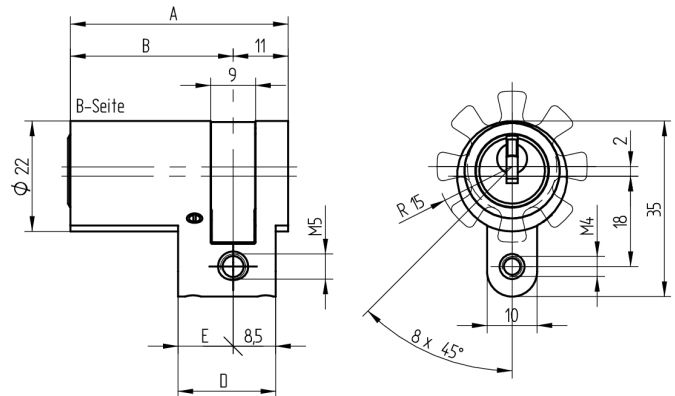

Demi-cylindre

01.043.00.45.00.00.33

Les produits peuvent différer des images présentées

Entraîneur standard

Couleur bruni

Utilisation

pour 22mm serrures à mortaiser, serrures en applique, serrures spéciales et interrupteurs à clé

Matériel livré

- 1 demi-cylindre
- 1 vis de fixation T09.623.002.62

Propriétés possibles

De construction identique

- 01.043.04.WW.00.YY.ZZ
- 01.043.19.WW.00.YY.ZZ Halbzylinder

Caractéristiques

- Profil du cylindre: 22mm (RZ)
- Dimension du palier: standard
- Entraîneur: standard
- Fonction: standard
- Dimension B (mm): 77.5
- Active Safety: sans
- Anti-perforation: sans
- Couleur: bruni