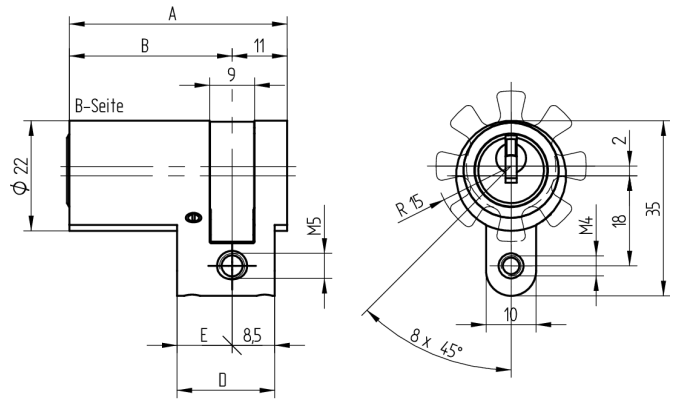

Halbzylinder

01.043.00.45.00.00.00

verstellbar 8 x 45°

Die Produkte können von den dargestellten Bildern abweichen

Mitnehmer
Standard

Farbe
matt vernickelt

Verwendung

für 22mm Einsteckschlösser, aufgesetzte Schlösser, Sonderschlösser sowie vorgeschaltete Schlüsselschalter

Lieferumfang

- 1 Halbzylinder
- 1 Stulpschraube T09.623.002.62

Mögliche Eigenschaften

Baugleiche Ausführungen

- 01.043.04.WW.00.YY.ZZ - Multilock
- 01.043.19.WW.00.YY.ZZ - schmaler Mitnehmer
- 01.043.31.WW.00.YY.ZZ - blind
- 01.043.43.WW.00.YY.ZZ - Freilauf

Merkmale

- Zylinderprofil: RZ 22mm
- Stegdimeension: standard
- Mitnehmer: Standard
- Funktion: standard
- Mass B (mm): 77.5
- Active Safety: ohne
- Bohrschutz: ohne
- Farbe: matt vernickelt