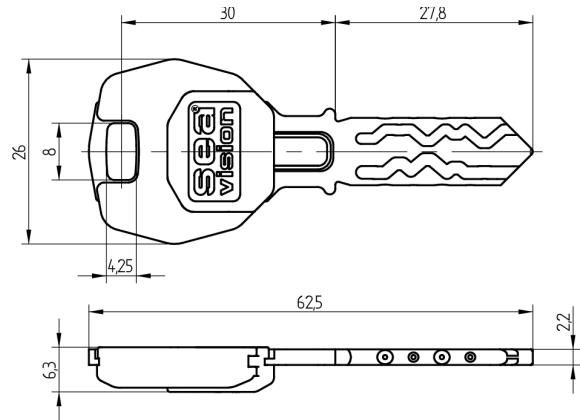

Vision-Schlüssel SEA-2

11.012.04.00.00.07.27

Focus, AS mit Active Safety (AS)

Die Produkte können von den dargestellten Bildern abweichen

Modulreide
rapsgelb

Färbung
Neusilber, blank

Active Safety
mit

Verwendung

Nicht für Neuanlagen geeignet, nur für Nachbestellungen und Reparaturen. Zum Bedienen von mechanischen und kontaktbehafteten Zylindern

Beschreibung

Mit dem Schlüssel können mechanische und mechatronische Zylinder bedient werden. Auf dem One-Wire werden die Zutrittsrechte für die kontaktbehafteten Komponenten abgespeichert. Der Datenaustausch zwischen One-Wire und der Entscheidungselektronik ist enorm schnell. Dadurch ist das Überprüfen der elektronischen Rechte auf dem Schlüssel für den Benutzer kaum wahrnehmbar und der Zylinder kann nahezu gleich, wie ein rein mechanischer Zylinder, bedient werden.

Lieferumfang

- 1 Vision-Schlüssel SEA-2

Bestelloptionen

Das Formular Mediensegmentierung muss ausgefüllt werden (siehe Broschürenende).

Technologie

Mögliche Eigenschaften

Merkmale

- System: SEA-2
- Mediumtyp: Vision
- Philosophie: Focus
- Technologie / RFID Chip: Onewire
- Modulreide: rapsgelb
- Färbung: Neusilber, blank
- Speichergrösse RFID (Byte): 0 (kein RFID)
- Active Safety: mit