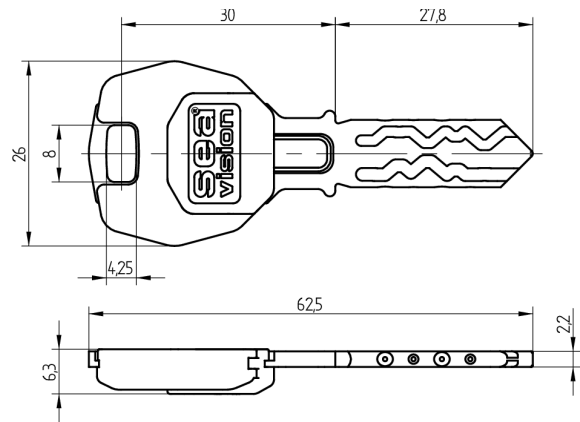

Vision-Schlüssel SEA-2

11.012.01.00.00.08.27

Comfort, AS mit Active Safety (AS)

Die Produkte können von den dargestellten Bildern abweichen

Modulreide
blutorange

Färbung
Neusilber, blank

Active Safety
mit

Verwendung

Nicht für Neuanlagen geeignet, nur für Nachbestellungen und Reparaturen. Zum Bedienen von mechanischen und kontaktbehafteten Zylindern

Beschreibung

Mit dem Schlüssel können mechanische und mechatronische Zylinder bedient werden. Auf dem One-Wire werden die Zutrittsrechte für die kontaktbehafteten Komponenten abgespeichert. Der Datenaustausch zwischen One-Wire und der Entscheidungselektronik ist enorm schnell. Dadurch ist das Überprüfen der elektronischen Rechte auf dem Schlüssel für den Benutzer kaum wahrnehmbar und der Zylinder kann nahezu gleich, wie ein rein mechanischer Zylinder, bedient werden.

Lieferumfang

- 1 Vision-Schlüssel SEA-2

Bestelloptionen

Das Formular Mediensegmentierung muss ausgefüllt werden (siehe Broschürenende).

Technologie

Mögliche Eigenschaften

Merkmale

- System: SEA-2
- Mediumtyp: Vision
- Philosophie: Standard
- Technologie / RFID Chip: Onewire
- Modulreide: blutorange
- Färbung: Neusilber, blank
- Speichergrösse RFID (Byte): 0 (kein RFID)
- Active Safety: mit