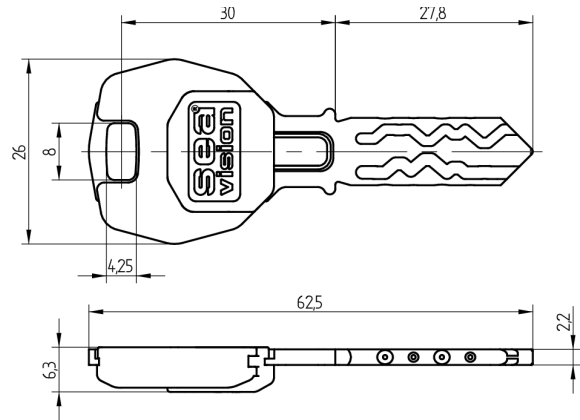

## Vision-Schlüssel SEA-2

11.012.01.00.00.03.27

Comfort, AS mit Active Safety (AS)

Die Produkte können von den dargestellten Bildern abweichen

Modulreide  
himmelblau

Färbung  
Neusilber, blank

Active Safety  
mit

### Beschreibung

Mit dem Schlüssel können mechanische und mechatronische Zylinder bedient werden. Auf dem One-Wire werden die Zutrittsrechte für die kontaktbehafteten Komponenten abgespeichert. Der Datenaustausch zwischen One-Wire und der Entscheidungselektronik ist enorm schnell. Dadurch ist das Überprüfen der elektronischen Rechte auf dem Schlüssel für den Benutzer kaum wahrnehmbar und der Zylinder kann nahezu gleich, wie ein rein mechanischer Zylinder, bedient werden.

### Lieferumfang

- 1 Vision-Schlüssel SEA-2