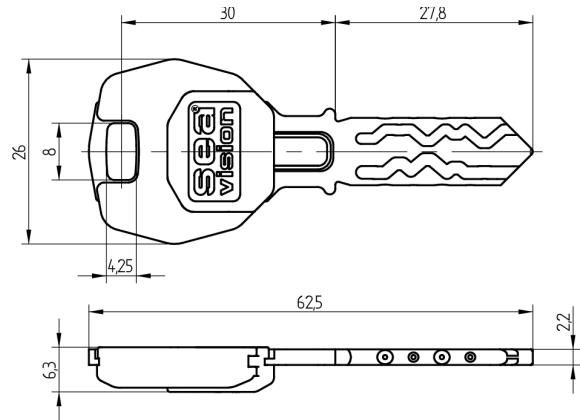

## Vision-Schlüssel SEA-3

11.013.04.00.00.05.27

Focus, AS mit Active Safety (AS)

Die Produkte können von den dargestellten Bildern abweichen

Modulreide  
minzgrün

Färbung  
Neusilber, blank

Active Safety  
mit

### Beschreibung

Mit dem Schlüssel können mechanische und mechatronische Zylinder bedient werden. Auf dem One-Wire werden die Zutrittsrechte für die kontaktbehafteten Komponenten abgespeichert. Der Datenaustausch zwischen One-Wire und der Entscheidungselektronik ist enorm schnell. Dadurch ist das Überprüfen der elektronischen Rechte auf dem Schlüssel für den Benutzer wahrnehmbar und der Zylinder kann nahezu gleich, wie ein rein mechanischer Zylinder, bedient werden.

### Lieferumfang

- 1 Vision-Schlüssel SEA-3