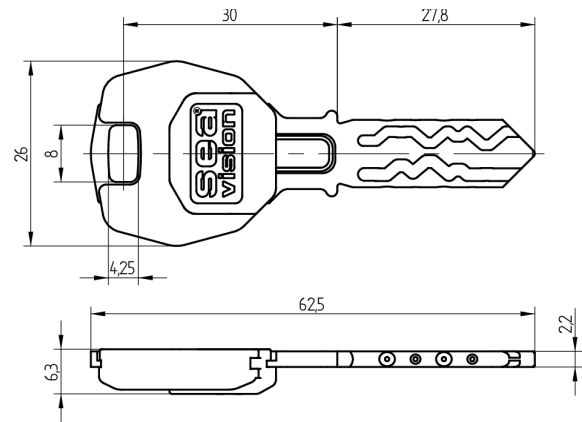

Vision-Schlüssel SEA-3

11.013.01.00.00.07.27

Comfort, AS mit Active Safety (AS)

Die Produkte können von den dargestellten Bildern abweichen

Modulreide
rapsgelb

Färbung
Neusilber, blank

Active Safety
mit

Verwendung

Nicht für Neuanlagen geeignet, nur für Nachbestellungen und Reparaturen. Zum Bedienen von mechanischen und kontaktbehafteten Zylindern

Beschreibung

Mit dem Schlüssel können mechanische und mechatronische Zylinder bedient werden. Auf dem One-Wire werden die Zutrittsrechte für die kontaktbehafteten Komponenten abgespeichert. Der Datenaustausch zwischen One-Wire und der Entscheidungselektronik ist enorm schnell. Dadurch ist das Überprüfen der elektronischen Rechte auf dem Schlüssel für den Benutzer wahrnehmbar und der Zylinder kann nahezu gleich, wie ein rein mechanischer Zylinder, bedient werden.

Lieferumfang

- 1 Vision-Schlüssel SEA-3

Bestelloptionen

Das Formular Mediensegmentierung muss ausgefüllt werden (siehe Broschürenende).

Technologie

Mögliche Eigenschaften

Merkmale

- System: SEA-3
- Mediumtyp: Vision
- Philosophie: Standard
- Technologie / RFID Chip: Onewire
- Modulreide: rapsgelb
- Färbung: Neusilber, blank
- Speichergrösse RFID (Byte): 0 (kein RFID)
- Active Safety: mit